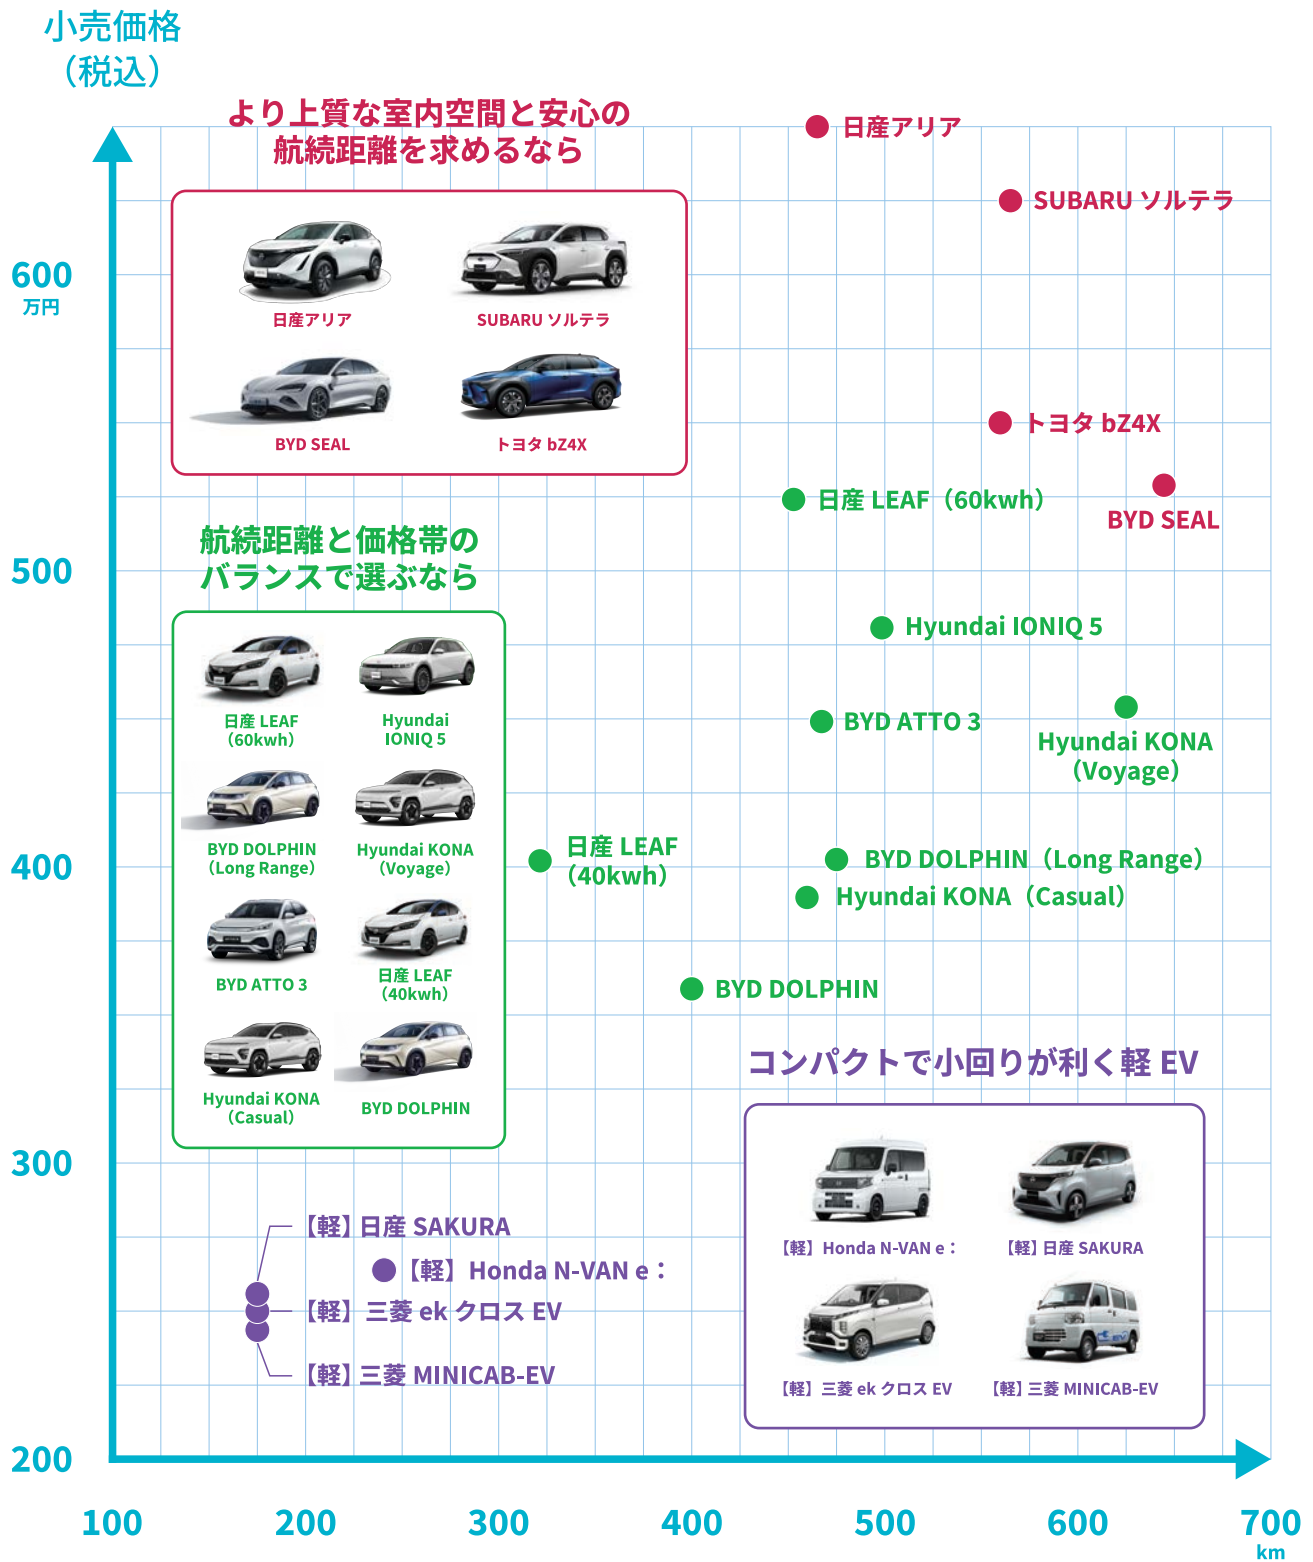

EV Line-up

EV ラインナップ

一充電当たり走行距離 (WLTC)